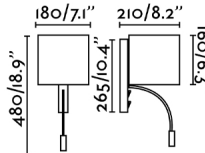

### Características generales

Fijación	Pared
Clase	I
IP	20
Voltaje	100V-240V
Hercios	50/60Hz
Tipo de interruptor	On/Off
Potencia	15W