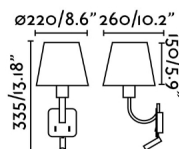

Características generales

Fijación	Pared
Clase	I
IP	20
Voltaje	100V-240V
Hercios	50/60Hz
Tipo de interruptor	On/Off
Potencia	15W

Material

Cuerpo/Estructura	Acero
Pantalla	Textil

Acabados

Cuerpo/Estructura	Níquel Satinado
Pantalla	Blanco