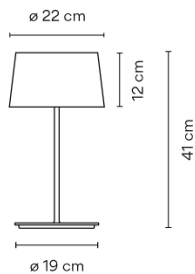

Acabado	 10 White NCS S 0300-N
	 25 Beige D1 NCS S 4005-Y50R
	 28 Brown M1 NCS S 4020-Y60R
	 56 Green D1 NCS S 7010-G30Y

Regulación On/ Off

Tipo de instalación Con enchufe

Materiales Base: Acero
Tubo vertical: Aluminio

Fuente de luz 3 x LED G9 230V 3W 2800K MEGAMAN

Observaciones Interruptor en el cable

Embalaje 2 Bulto
0.21 m x 0.48 m x 0.21 m
Peso bruto 3.1
Peso neto 2.79
Vol. 0.0386

Efecto lumínico

Iluminación general