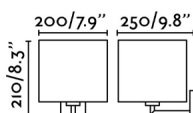

Características generales

Fijación	Pared
Clase	I
IP	20
Voltaje	100V-240V
Hercios	50/60Hz
Tipo de interruptor	On/Off
Potencia	15W

Material

Cuerpo/Estructura	Acero
Pantalla	Textil

Acabados

Cuerpo/Estructura	Cromo Brillo
Pantalla	Blanco