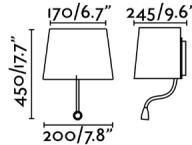

Aplique de estilo moderno para iluminación interior fabricado en metal y pantalla textil. Diseñada por: Estudi Ribaudí.

Características generales

Fijación	Pared
Clase	I
IP	20
Voltaje	100V-240V
Hercios	50/60Hz
Tipo de interruptor	On/Off
Potencia	15W

Material

Cuerpo/Estructura	Acero
Difusor	Textil
Pantalla	Textil

Acabados

Cuerpo/Estructura	Negro Mate
Difusor	Negro
Pantalla	Negro

Características lumínicas

Fuente de luz incluida	No
Orientación de la luz	Ambiental
Clasificación energética	F