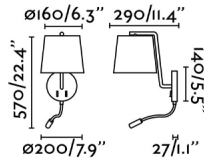

Características generales

Fijación	Pared
Clase	I
IP	20
Voltaje	100V-240V
Hercios	50/60Hz
Tipo de interruptor	On/Off
Potencia	15W

Material

Cuerpo/Estructura	Acero
Pantalla	Textil

Acabados

Cuerpo/Estructura	Negro Mate
Pantalla	Negro