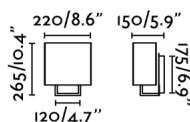

### Características generales

Fijación	Pared
Clase	I
IP	20
Voltaje	100V-240V
Hercios	50/60Hz
Tipo de interruptor	On/Off
Potencia	8W