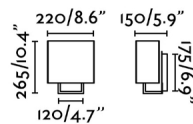

### Características generales

Fijación	Pared
Clase	I
IP	20
Voltaje	100V-240V
Hercios	50/60Hz
Tipo de interruptor	On/Off
Potencia	8W