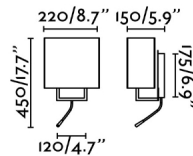

Características generales

Fijación	Pared
Clase	I
IP	20
Voltaje	100V-240V
Hercios	50/60Hz
Tipo de interruptor	On/Off
Potencia	8W

Material

Cuerpo/Estructura	Acero
Pantalla	Textil

Acabados

Cuerpo/Estructura	Blanco Mate
Pantalla	Beige