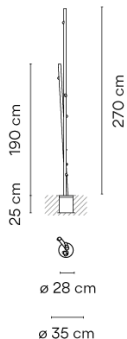

4811

Diseñado por Antoni Arola & Enric Rodríguez

Bamboo es una lámpara empotrada de exterior, con dos brazos. Disponible en tres acabados caqui, óxido y blanco roto lo que permite mimetizarse e integrarse en el paisaje con una sorpresa de luz. Diseñada por Antoni Arola & Enric Rodríguez.

Ficha de modelo

Acabado

- 58 Blanco roto
Pantone Warm Gray 2 U

- 54 Óxido
RAL 8017

Temperatura de color LED 2700 K / 3000 K / 3500 K / 4000 K

Regulación On/ Off

Tipo de instalación Superficie

Materiales Caña: Resina + fibra de vidrio
Difusor: Metacrilato

Fuente de luz 7 x LED 2,1W 700mA

LED CRI>90 1395 lm 95
2700 K / 3000 K / 3500 K / 4000 K

Driver Corriente Constante 700
100-240 V V 50-60 Hz HZ

Aplicación Lámparas de exterior

Embalaje 3 Bulto
0.49 m x 0.49 m x 0.35 m
Peso bruto 18.4
Peso neto 16.56
Vol. 0.1659