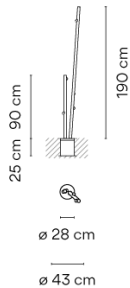

4810

Diseñado por Antoni Arola & Enric Rodríguez

Bamboo es una lámpara empotrada de exterior, con dos brazos. Disponible en tres acabados caqui, óxido y blanco roto lo que permite mimetizarse e integrarse en el paisaje con una sorpresa de luz. Diseñada por Antoni Arola & Enric Rodríguez.

Ficha de modelo

Acabado

- 58 Blanco roto
Pantone Warm Gray 2 U

- 54 Óxido
RAL 8017

Temperatura de color LED 2700 K / 3000 K / 3500 K / 4000 K

Regulación On/ Off

Tipo de instalación Superficie

Materiales Caña: Resina + fibra de vidrio
Difusor: Metacrilato

Fuente de luz 5 x LED 2,1W 700mA

LED CRI>90 996 lm 95
2700 K / 3000 K / 3500 K / 4000 K

Driver Corriente Constante 700
100-240 V V 50-60 Hz HZ

Aplicación Lámparas de exterior

Embalaje 3 Bulto
0.49 m x 0.49 m x 0.35 m
Peso bruto 14.8
Peso neto 13.5
Vol. 0.1386