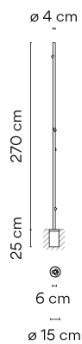

### Ficha de modelo

**Acabado**

-  07 Khaki  
RAL 7006
-  58 Blanco roto  
Pantone Warm Gray 2 U

**Temperatura de color LED** 2700 K / 3000 K / 3500 K / 4000 K

**Regulación** On/ Off

**Tipo de instalación** Superficie

**Materiales** Caña: Resina + fibra de vidrio  
Difusor: Metacrilato

**Fuente de luz** 4 x LED 2,1W 700mA

**LED** CRI>90 797 lm 95  
2700 K / 3000 K / 3500 K / 4000 K

**Driver** Corriente Constante 700  
100~240 V V 50~60 Hz HZ

**Aplicación** Lámparas de exterior

**Embalaje** 2 Bulto  
3 m x 0.125 m x 0.125 m  
Peso bruto 9,8  
Peso neto 8,91  
Vol. 0.0886