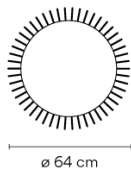

4710

Diseñado por Jordi Vilardell & Meritxell Vidal

Meridiano es una luminaria de exterior donde la funcionalidad se multiplica, materia y luz se integran en un solo cuerpo. Meridiano puede utilizarse como asiento de exterior de día y luminaria de exterior de noche. Diseñada por Jordi Vilardell & Meritxell Vidal. Disponible en tres colores: kakhi, verde y blanco roto.

Ficha de modelo

Acabado	62 Verde test ral
	13 Off White test ral
	07 Khaki RAL 7006

Temperatura de color LED 2700 K / 3500 K

Regulación On/ Off

Tipo de instalación Con enchufe

Materiales Asiento: Espuma de poliuretano
Varillas: Acero
Base: Acero
Difusor: Vidrio

Embalaje 1 Bulto
0.7 m x 0.7 m x 0.58 m
Peso bruto 26
Peso neto 23.4
Vol. 0.2842

Efecto lumínico

Iluminación general

Luminaria de exterior de baja altura que ilumina el suelo.

Datos fotométricos

Otras aplicaciones