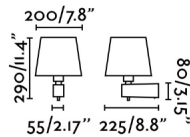

Características generales

Fijación	Pared
Clase	I
IP	20
Voltaje	100V-240V
Hercios	50/60Hz
Tipo de interruptor	On/Off
Potencia	15W

Material

Cuerpo/Estructura	Acero
Pantalla	Textil

Acabados

Cuerpo/Estructura	Níquel Satinado
Pantalla	Negro