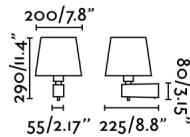

### Características generales

Fijación	Pared
Clase	I
IP	20
Voltaje	100V-240V
Hercios	50/60Hz
Tipo de interruptor	On/Off
Potencia	15W