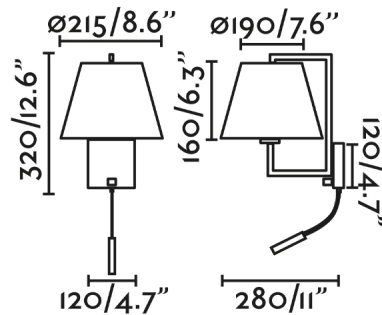

FRAME es un aplique de diseño de NAHTRANG para la iluminación interior . Con un interruptor integrado en la base para facilitar su uso, está pensado para el dormitorio y espacios contract, como por ejemplo, habitaciones de hotel . El acabado de la estructura es oro viejo y el de la pantalla negra. Gracias a su lector LED complementa la función de luz ambiental con la de lectura.