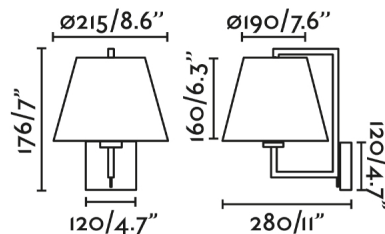

FRAME es un aplique de diseño de NAHTRANG para la iluminación interior . Con un interruptor integrado en la base para facilitar su uso, está pensado para el dormitorio y espacios contract, como por ejemplo, habitaciones de hotel . El acabado de la estructura es oro viejo y el de la pantalla beige.

Características generales

Fijación	Pared
Clase	I
IP	20
Voltaje	100V-240V
Hercios	50/60Hz
Tipo de interruptor	On/Off
Potencia	15W

Material

Cuerpo/Estructura	Acero
-------------------	-------

Acabados

Cuerpo/Estructura	Oro Viejo
Pantalla	Beige