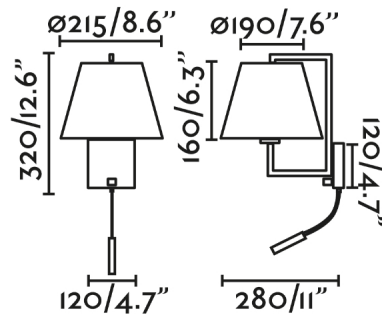

FRAME es un aplique de diseño de NAHTRANG para la iluminación interior . Con un interruptor integrado en la base para facilitar su uso, está pensado para el dormitorio y espacios contract, como por ejemplo, habitaciones de hotel . El acabado de la estructura es oro viejo y el de la pantalla beige. Gracias a su lector LED complementa la función de luz ambiental con la de lectura.

Características generales

Fijación	Pared
Clase	I
IP	20
Voltaje	100V-240V
Hercios	50/60Hz
Tipo de interruptor	On/Off
Potencia	15W

Material

Cuerpo/Estructura	Acero
Pantalla	Textil

Acabados

Cuerpo/Estructura	Oro Viejo
Pantalla	Beige