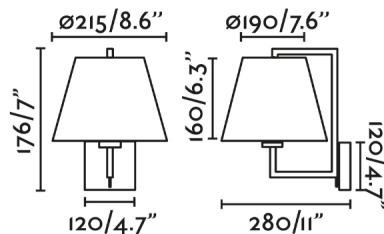

FRAME es un aplique de diseño de NAHTRANG para la iluminación interior . Con un interruptor integrado en la base para facilitar su uso, está pensado para el dormitorio y espacios contract, como por ejemplo, habitaciones de hotel . El acabado de la estructura es níquel mate y el de la pantalla blanca.

### Características generales

Fijación	Pared
Clase	I
IP	20
Voltaje	100V-240V
Hercios	50/60Hz
Tipo de interruptor	On/Off
Potencia	15W