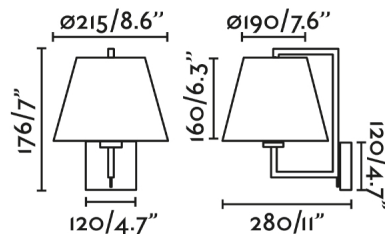

FRAME es un aplique de diseño de NAHTRANG para la iluminación interior . Con un interruptor integrado en la base para facilitar su uso, está pensado para el dormitorio y espacios contract, como por ejemplo, habitaciones de hotel . El acabado de la estructura es níquel mate y el de la pantalla beige.

Características generales

Fijación	Pared
Clase	I
IP	20
Voltaje	100V-240V
Hercios	50/60Hz
Tipo de interruptor	On/Off
Potencia	15W

Material

Cuerpo/Estructura	Acero
Pantalla	Textil

Acabados

Cuerpo/Estructura	Níquel Mate
Pantalla	Beige