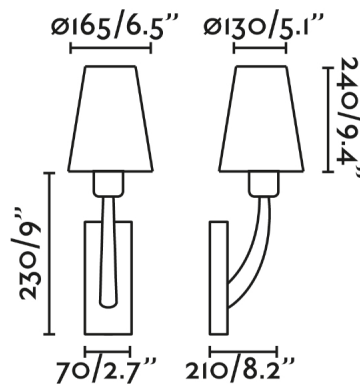

### Características generales

Fijación	Pared
Clase	I
IP	20
Voltaje	100V-240V
Hercios	50/60Hz
Potencia	15W