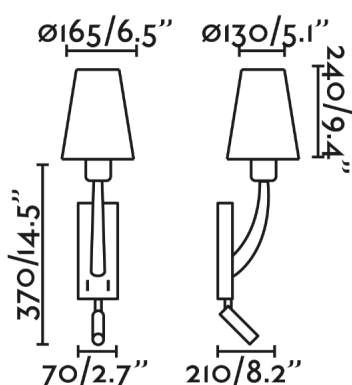

Características generales

Fijación	Pared
Clase	I
IP	20
Voltaje	100V-240V
Hercios	50/60Hz
Tipo de interruptor	On/Off
Potencia	15W

Material

Cuerpo/Estructura	Acero
Pantalla	Textil

Acabados

Cuerpo/Estructura	Níquel Mate
Pantalla	Negro