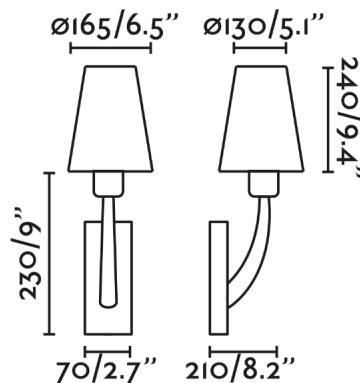

### Características generales

Fijación	Pared
Clase	I
IP	20
Voltaje	100V-240V
Hercios	50/60Hz
Potencia	15W