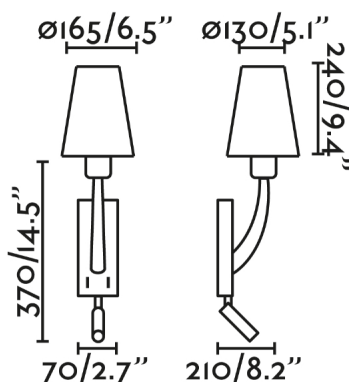

REM es un set de iluminación de diseño creado por Alex & Manel Llusçà. Se caracteriza por un cuerpo estilizado y un estilo clásico pero renovado. El aplique cuenta con una base minimalista que lo hacen idóneo para la iluminación del hogar. Esta familia también está pensada para iluminar espacios contract como, por ejemplo, habitaciones de hotel o restaurantes. El acabado de la estructura es níquel mate y el de la pantalla blanco. Gracias a su lector LED complementa la función de luz ambiental con la de lectura.

Características generales

Fijación	Pared
Clase	I
IP	20
Voltaje	100V-240V
Hercios	50/60Hz
Tipo de interruptor	On/Off
Potencia	15W

Material

Cuerpo/Estructura	Acero
Pantalla	Textil

Acabados

Cuerpo/Estructura	Níquel Mate
Pantalla	Blanco