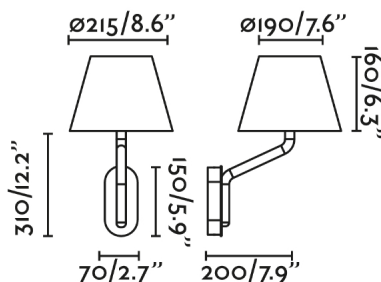

Características generales

Fijación	Pared
Clase	II
IP	20
Voltaje	100V-240V
Hercios	50/60Hz
Potencia	15W

Material

Cuerpo/Estructura	Acero
Pantalla	Textil

Acabados

Cuerpo/Estructura	Cromo
Pantalla	Blanco

Características lumínicas