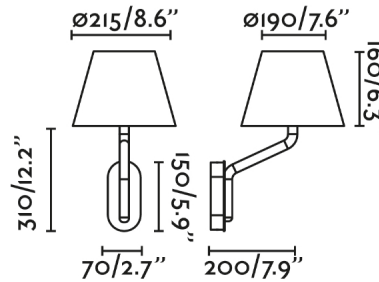

Características generales

Fijación	Pared
Clase	II
IP	20
Voltaje	100V-240V
Hercios	50/60Hz
Potencia	15W

Material

Cuerpo/Estructura	Acero
Pantalla	Textil

Acabados

Cuerpo/Estructura	Cromo
Pantalla	Beige

Características lumínicas