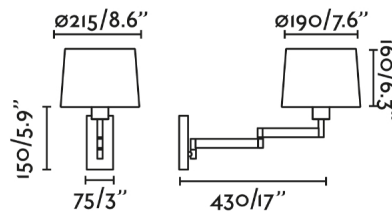

Características generales

Fijación	Pared
Clase	I
IP	20
Voltaje	100V-240V
Hercios	50/60Hz
Potencia	15W

Material

Cuerpo/Estructura	Acero
Pantalla	Textil

Acabados

Cuerpo/Estructura	Cromo Brillo
Pantalla	Blanco