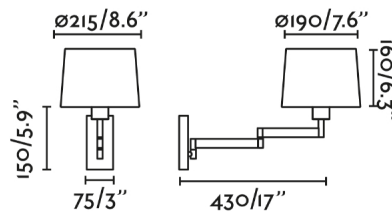

Características generales

Fijación	Pared
Clase	I
IP	20
Voltaje	100V-240V
Hercios	50/60Hz
Potencia	15W

Material

Cuerpo/Estructura	Acero
Pantalla	Textil

Acabados

Cuerpo/Estructura	Cromo Brillo
Pantalla	Beige