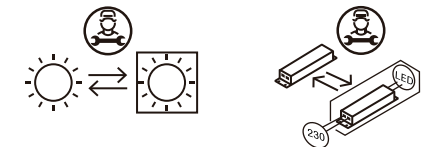

TECHNICAL FEATURES

1 X E27 MAX 15W LED no incl.

Reading LED 3W 3000K

This product contains a light source of energy efficiency class G
Este producto contiene una fuente luminosa de la clase eficiencia energética G

When the luminaire reaches its end of life, take it to the nearest clean point.
Recicle la luminaria en el punto verde cuando ésta llegue al final de su vida útil.