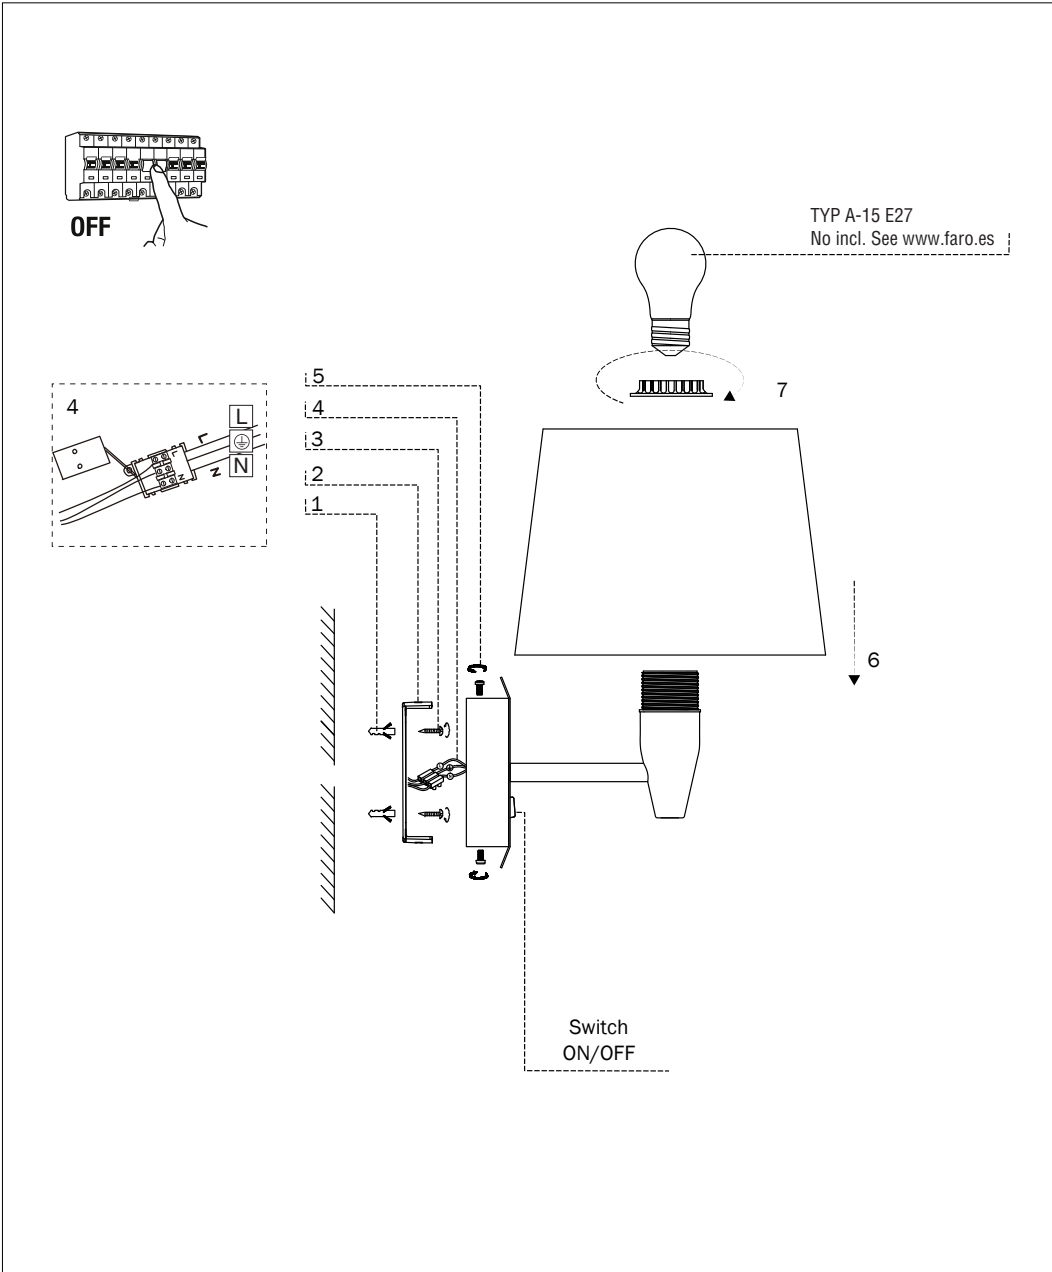

TECHNICAL FEATURES

1 X E27 MAX 15W LED no incl.

Reading LED 3W 3000K

This product contains a light source of energy efficiency class G
Este producto contiene una fuente luminosa de la clase eficiencia energética G