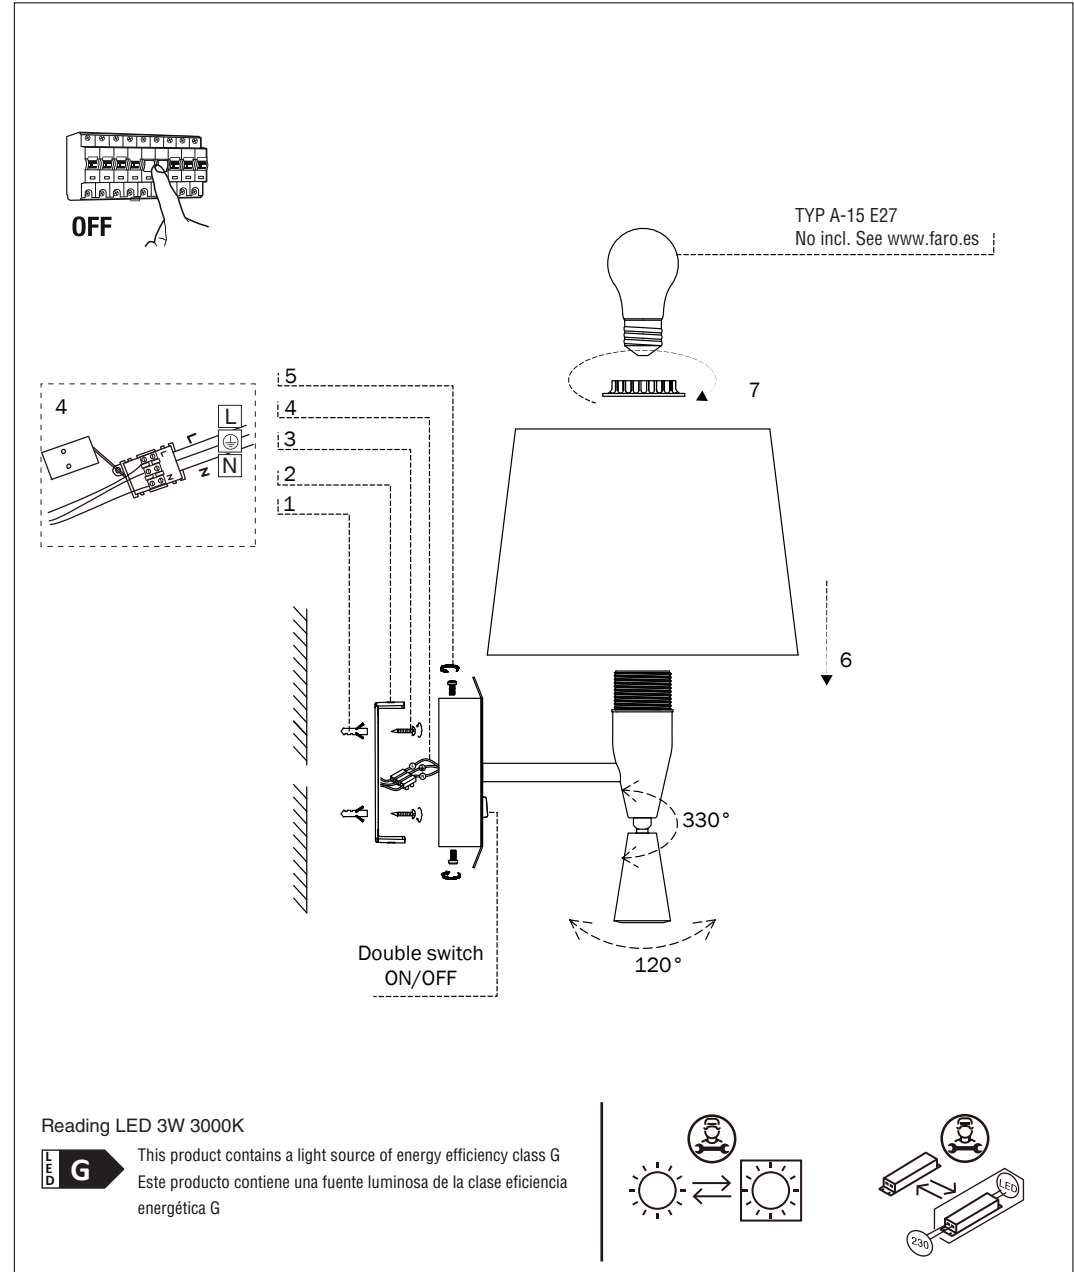

TECHNICAL FEATURES

1 X E27 MAX 15W LED no incl.

Reading LED 3W 3000K

This product contains a light source of energy efficiency class G
Este producto contiene una fuente luminosa de la clase eficiencia energética G

When the luminaire reaches its end of life, take it to the nearest clean point.
Recicle la luminaria en el punto verde cuando ésta llegue al final de su vida útil.