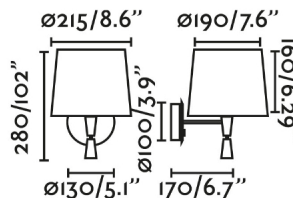

Características generales

Fijación	Pared
Clase	I
IP	20
Voltaje	100V-240V
Hercios	50/60Hz
Tipo de interruptor	On/Off
Potencia	15W

Material

Cuerpo/Estructura	Acero
Pantalla	Textil

Acabados

Cuerpo/Estructura	Blanco Mate
Pantalla	Blanco