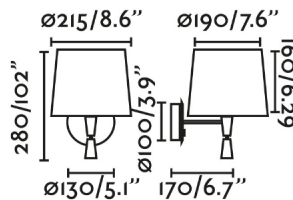

### Características generales

Fijación	Pared
Clase	I
IP	20
Voltaje	100V-240V
Hercios	50/60Hz
Tipo de interruptor	On/Off
Potencia	15W