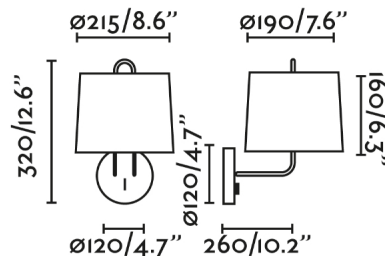

### Características generales

Fijación	Pared
Clase	II
IP	20
Voltaje	100V-240V
Hercios	50/60Hz
Tipo de interruptor	On/Off
Potencia	15W