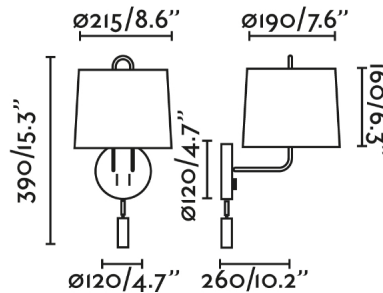

### Características generales

Fijación	Pared
Clase	II
IP	20
Voltaje	100V-240V
Hercios	50/60Hz
Tipo de interruptor	On/Off
Potencia	15W