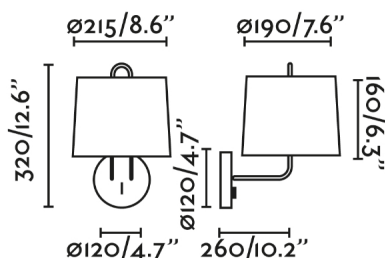

Características generales

Fijación	Pared
Clase	II
IP	20
Voltaje	100V-240V
Hercios	50/60Hz
Tipo de interruptor	On/Off
Potencia	15W

Material

Cuerpo/Estructura	Acero
Pantalla	Textil

Acabados

Cuerpo/Estructura	Blanco Mate
Pantalla	Blanco