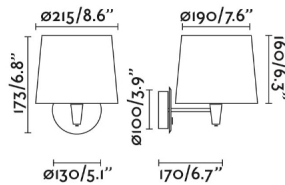

Características generales

Fijación	Pared
Clase	I
IP	20
Voltaje	100V-240V
Hercios	50/60Hz
Potencia	15W

Material

Cuerpo/Estructura	Acero
Pantalla	Textil

Acabados

Cuerpo/Estructura	Negro
Pantalla	Verde

Características lumínicas

Fuente de luz incluida	No
Orientación de la luz	Ambiental
Portalámparas incluido	Si

Equipo eléctrico

Necesita Driver	No

Descarga de archivos

Documentos generales	Descargar >
Imágenes	Descargar >
2D / 3D	Descargar >
	Descargar >
BIM	Descargar >