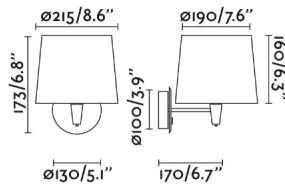

Características generales

Fijación	Pared
Clase	I
IP	20
Voltaje	100V-240V
Hercios	50/60Hz
Potencia	15W

Material

Cuerpo/Estructura	Acero
Pantalla	Textil

Acabados

Cuerpo/Estructura	Negro
Pantalla	Beige

Características lumínicas

Fuente de luz incluida	No
Orientación de la luz	Ambiental
Portalámparas incluido	Si

Equipo eléctrico

Necesita Driver	No

Descarga de archivos

Documentos generales	Descargar >
Imágenes	Descargar >
2D / 3D	Descargar >
	Descargar >
BIM	Descargar >