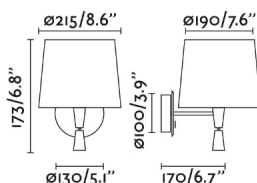

## Características generales

|                            |           |
|----------------------------|-----------|
| <b>Fijación</b>            | Pared     |
| <b>Clase</b>               | I         |
| <b>IP</b>                  | 20        |
| <b>Voltaje</b>             | 100V-240V |
| <b>Hercios</b>             | 50/60Hz   |
| <b>Tipo de interruptor</b> | On/Off    |
| <b>Potencia</b>            | 15W       |