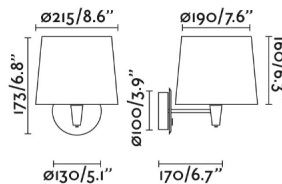

Características generales

Fijación	Pared
Clase	I
IP	20
Voltaje	100V-240V
Hercios	50/60Hz
Potencia	15W

Material

Cuerpo/Estructura	Acero
Pantalla	Textil

Acabados

Cuerpo/Estructura	Blanco
Pantalla	Verde

Características lumínicas

Fuente de luz incluida	No
Orientación de la luz	Ambiental
Portalámparas incluido	Si

Equipo eléctrico

Necesita Driver	No

Descarga de archivos

Documentos generales	Descargar >
Imágenes	Descargar >
2D / 3D	Descargar >
	Descargar >
BIM	Descargar >