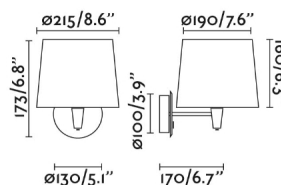

### Características generales

Fijación	Pared
Clase	I
IP	20
Voltaje	100V-240V
Hercios	50/60Hz
Potencia	15W