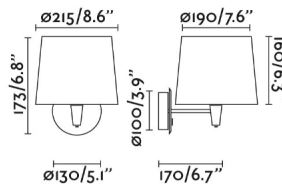

### Características generales

Fijación	Pared
Clase	I
IP	20
Voltaje	100V-240V
Hercios	50/60Hz
Potencia	15W