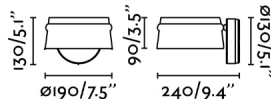

Características generales

Fijación	Pared
Clase	II
IP	20
Voltaje	100V-240V
Hercios	50/60Hz
Tipo de interruptor	Táctil
Orientación horizontal	↻ 350
Potencia	6W

Material

Cuerpo/Estructura	Acero
Pantalla	Madera