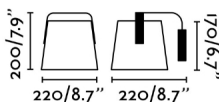

### Características generales

Fijación	Pared
Clase	II
IP	20
Voltaje	100V-240V
Hercios	50/60Hz
Orientación vertical arriba	↻ 20
Potencia	15W