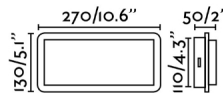

Características generales

Fijación	Pared
Clase	II
IP	20
Voltaje	100V-240V
Hercios	50/60Hz
Tipo de interruptor	On/Off
Potencia	6W

Material

Cuerpo/Estructura	Acero+Madera
Difusor	PMMA

Acabados

Cuerpo/Estructura	Roble+Negro
Difusor	Opal