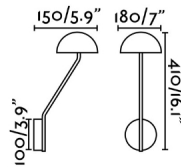

Características generales

Fijación	Pared
Clase	I
IP	20
Voltaje	220V-240V
Hercios	50/60Hz
Potencia	6W

Material

Cuerpo/Estructura	Acero
Difusor	PMMA

Acabados

Cuerpo/Estructura	Negro Mate
Difusor	Transparente