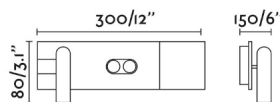

### Características generales

Fijación	Pared
Clase	II
IP	20
Voltaje	100V-240V
Hercios	50/60Hz
Tipo de interruptor	Táctil
Orientación vertical arriba	↻ 180
Orientación horizontal	↻ 360
Potencia	14W