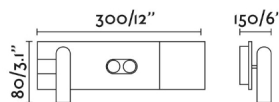

Características generales

Fijación	Pared
Clase	II
IP	20
Voltaje	100V-240V
Hercios	50/60Hz
Tipo de interruptor	Táctil
Orientación vertical arriba	↻ 180
Orientación horizontal	↻ 360
Potencia	14W

Material

Cuerpo/Estructura	Aluminio+ABS
Difusor	PC