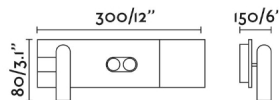

### Características generales

Fijación	Pared
Clase	II
IP	20
Voltaje	100V-240V
Hercios	50/60Hz
Tipo de interruptor	Táctil
Orientación vertical arriba	↻ 180
Orientación horizontal	↻ 360
Potencia	14W