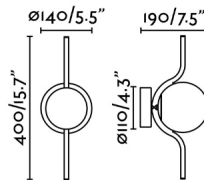

Características generales

Fijación	Pared
Clase	I
IP	20
Voltaje	100V-240V
Hercios	50/60Hz
Potencia	6W

Material

Cuerpo/Estructura	Acero
Difusor	Cristal

Acabados

Cuerpo/Estructura	Oro Brillo
Difusor	Opal

Características lumínicas