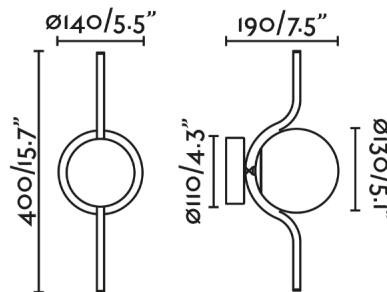

Características generales

Fijación	Pared
Clase	I
IP	20
Voltaje	100V-240V
Hercios	50/60Hz
Potencia	6W

Material

Cuerpo/Estructura	Acero
Difusor	Cristal

Acabados

Cuerpo/Estructura	Negro Mate
Difusor	Opal

Características lumínicas