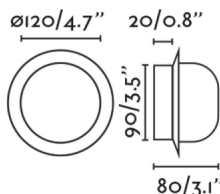

MAY es una divertida colección de apliques diseñada por Faro Lab. Su estructura es de forma circular y se puede encontrar en cinco acabados. Puede ser instalada en la pared o en el techo como plafón, y en multitud de espacios interiores.

También en el baño gracias al IP44. Este aplique azul, proyecta una luz cálida uniforme, está fabricado en acero y cuenta con un difusor en cristal.

Características generales

Fijación	Pared, Techo
Clase	II
IP	44
Voltaje	100V-240V
Hercios	50/60Hz
Potencia	4W

Material

Cuerpo/Estructura	Acero
Difusor	Cristal

Acabados

Cuerpo/Estructura	Azul
Difusor	Blanco Opal

Características lumínicas

Fuente de luz incluida	Si
Temperatura	2700K
LM	300lm
Vida util LED	30000
Fuente de luz regulable	NO
Clasificación energética	F